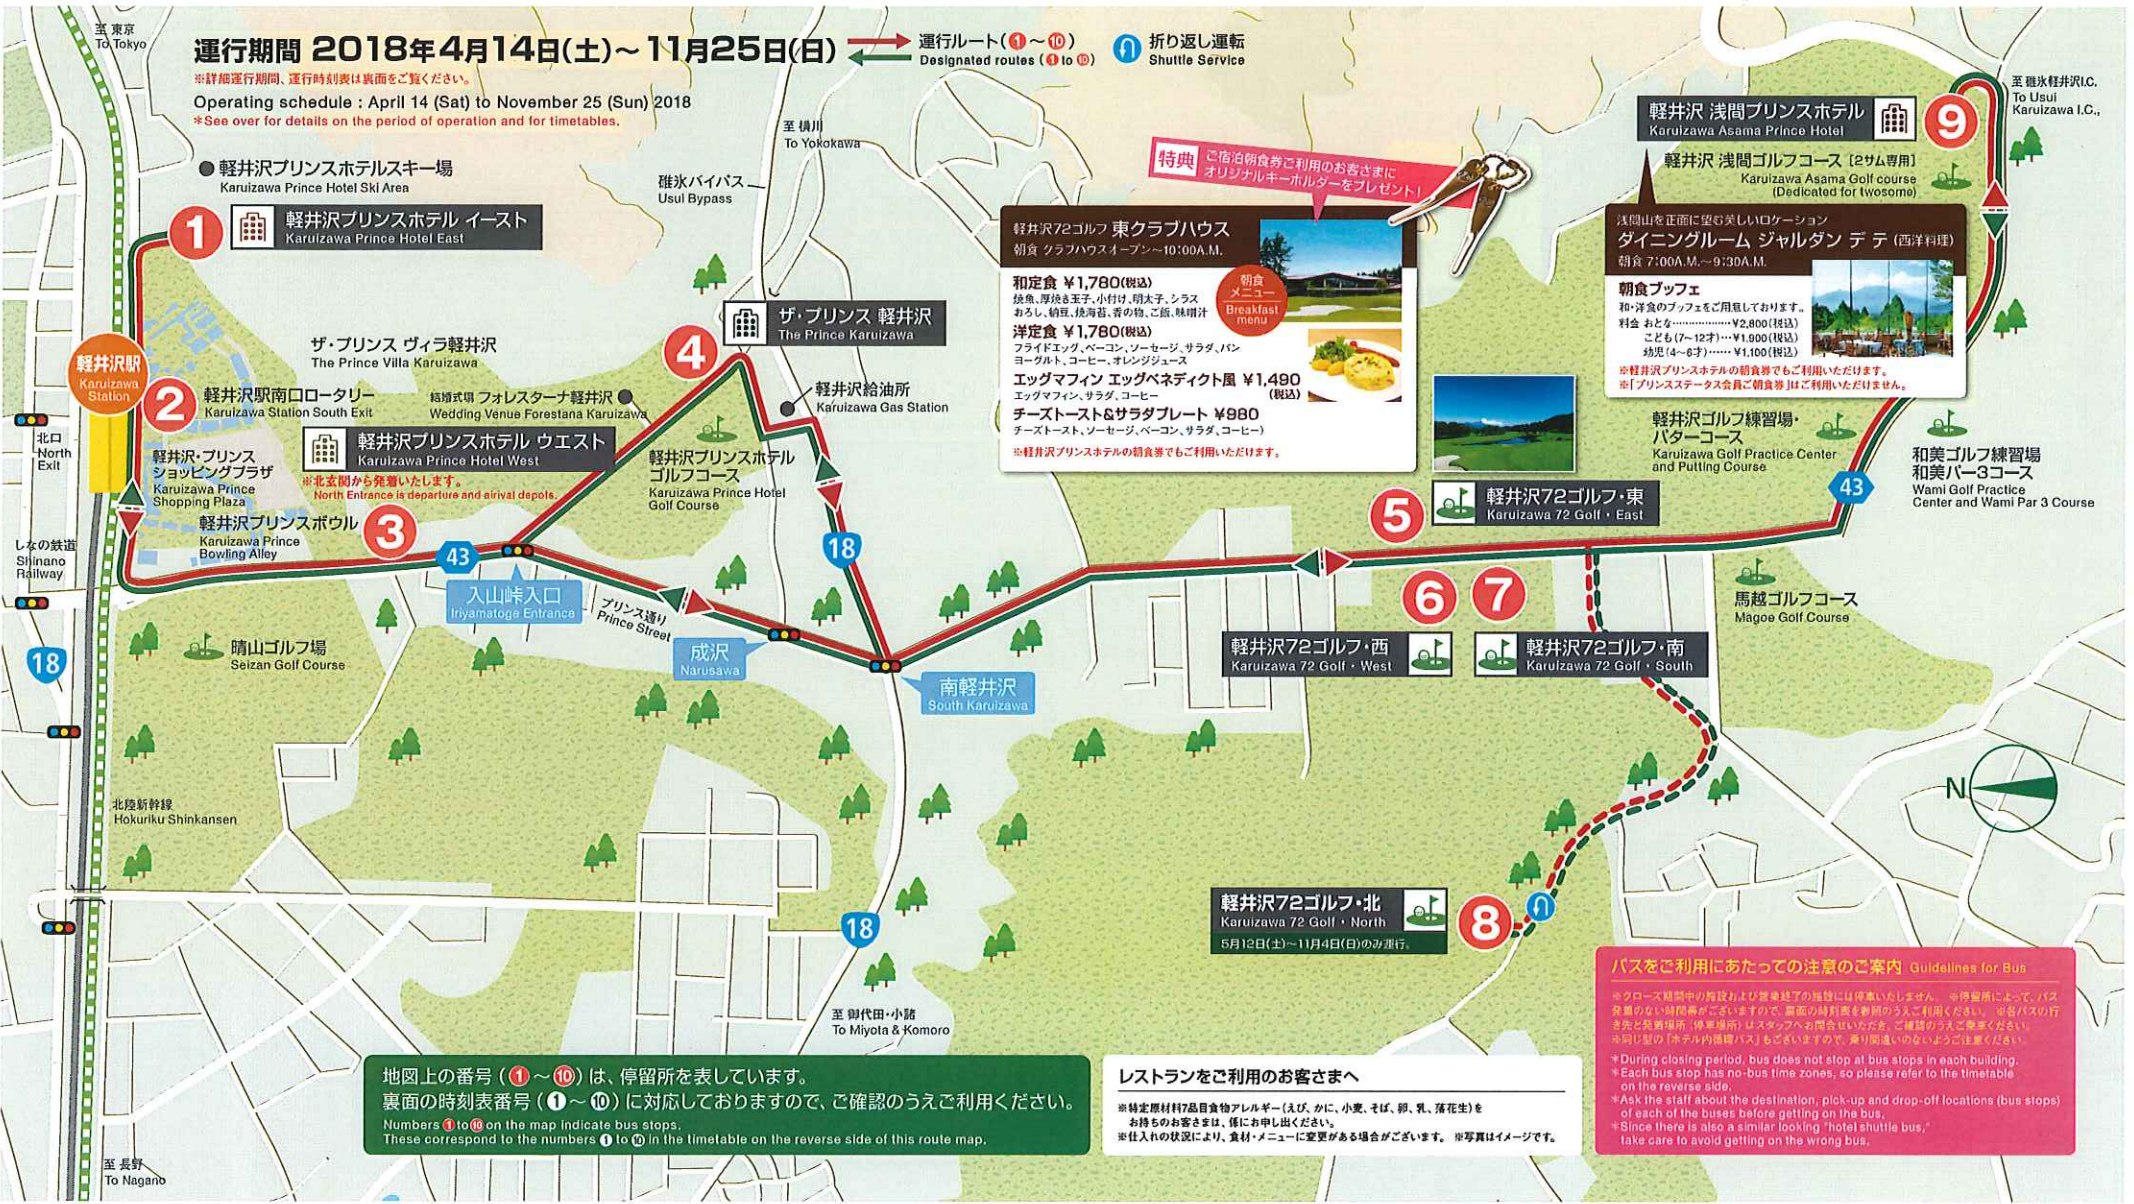

# プリンスグランドリゾートバス ルートマップ

軽井沢プリンスホテル、ザ・プリンス 軽井沢、ザ・プリンス ヴィラ軽井沢、軽井沢 浅間プリンスホテル、軽井沢72ゴルフなど、さまざまな施設が広がるプリンスグランドリゾート軽井沢。プリンスグランドリゾートバスは、エリア内の指定ルートを行なう無料バスです。それぞれの目的に合わせてバスをご利用いただき、軽井沢での快適な時間をお過ごしください。

Prince Grand Resort Karuizawa encompasses a wide variety of facilities including Karuizawa Prince Hotel, The Prince Karuizawa, The Prince Villa Karuizawa, Karuizawa Asama Prince Hotel, and Karuizawa 72 Golf. The Prince Grand Resort Buses are free buses that operate along designated routes inside the resort. Please enjoy your time in Karuizawa by making use of these buses as suits your needs.

**運行期間 2018年4月14日(土)～11月25日(日)**

※詳細運行期間、運行時刻表は裏面をご覧ください。  
Operating schedule : April 14 (Sat) to November 25 (Sun) 2018  
※See over for details on the period of operation and for timetables.

運行ルート(①～⑩) 折り返し運転 Shuttle Service

① 軽井沢プリンスホテル イースト  
Karuizawa Prince Hotel East

② 軽井沢駅南口ロータリー  
Karuizawa Station South Exit

③ 軽井沢プリンスボウル  
Karuizawa Prince Bowling Alley

④ ザ・プリンス 軽井沢  
The Prince Karuizawa

⑤ 軽井沢72ゴルフ・東  
Karuizawa 72 Golf East

**朝食buffet**  
和・洋食のbuffetをご用意しております。  
料金 おとこ(7～12才)……¥2,800(税込)  
こども(6才以下)……¥1,800(税込)  
幼児(4～5才)……¥1,100(税込)

※軽井沢プリンスホテルの朝食券でもご利用いただけます。  
※「プリンスステータス会員ご朝食券」もご利用いただけます。

地図上の番号(①～⑩)は、停留所を表しています。  
裏面の時刻表番号(①～⑩)に対応しておりますので、ご確認のうえご利用ください。  
Numbers ① to ⑩ on the map indicate bus stops.  
These correspond to the numbers ① to ⑩ in the timetable on the reverse side of this route map.