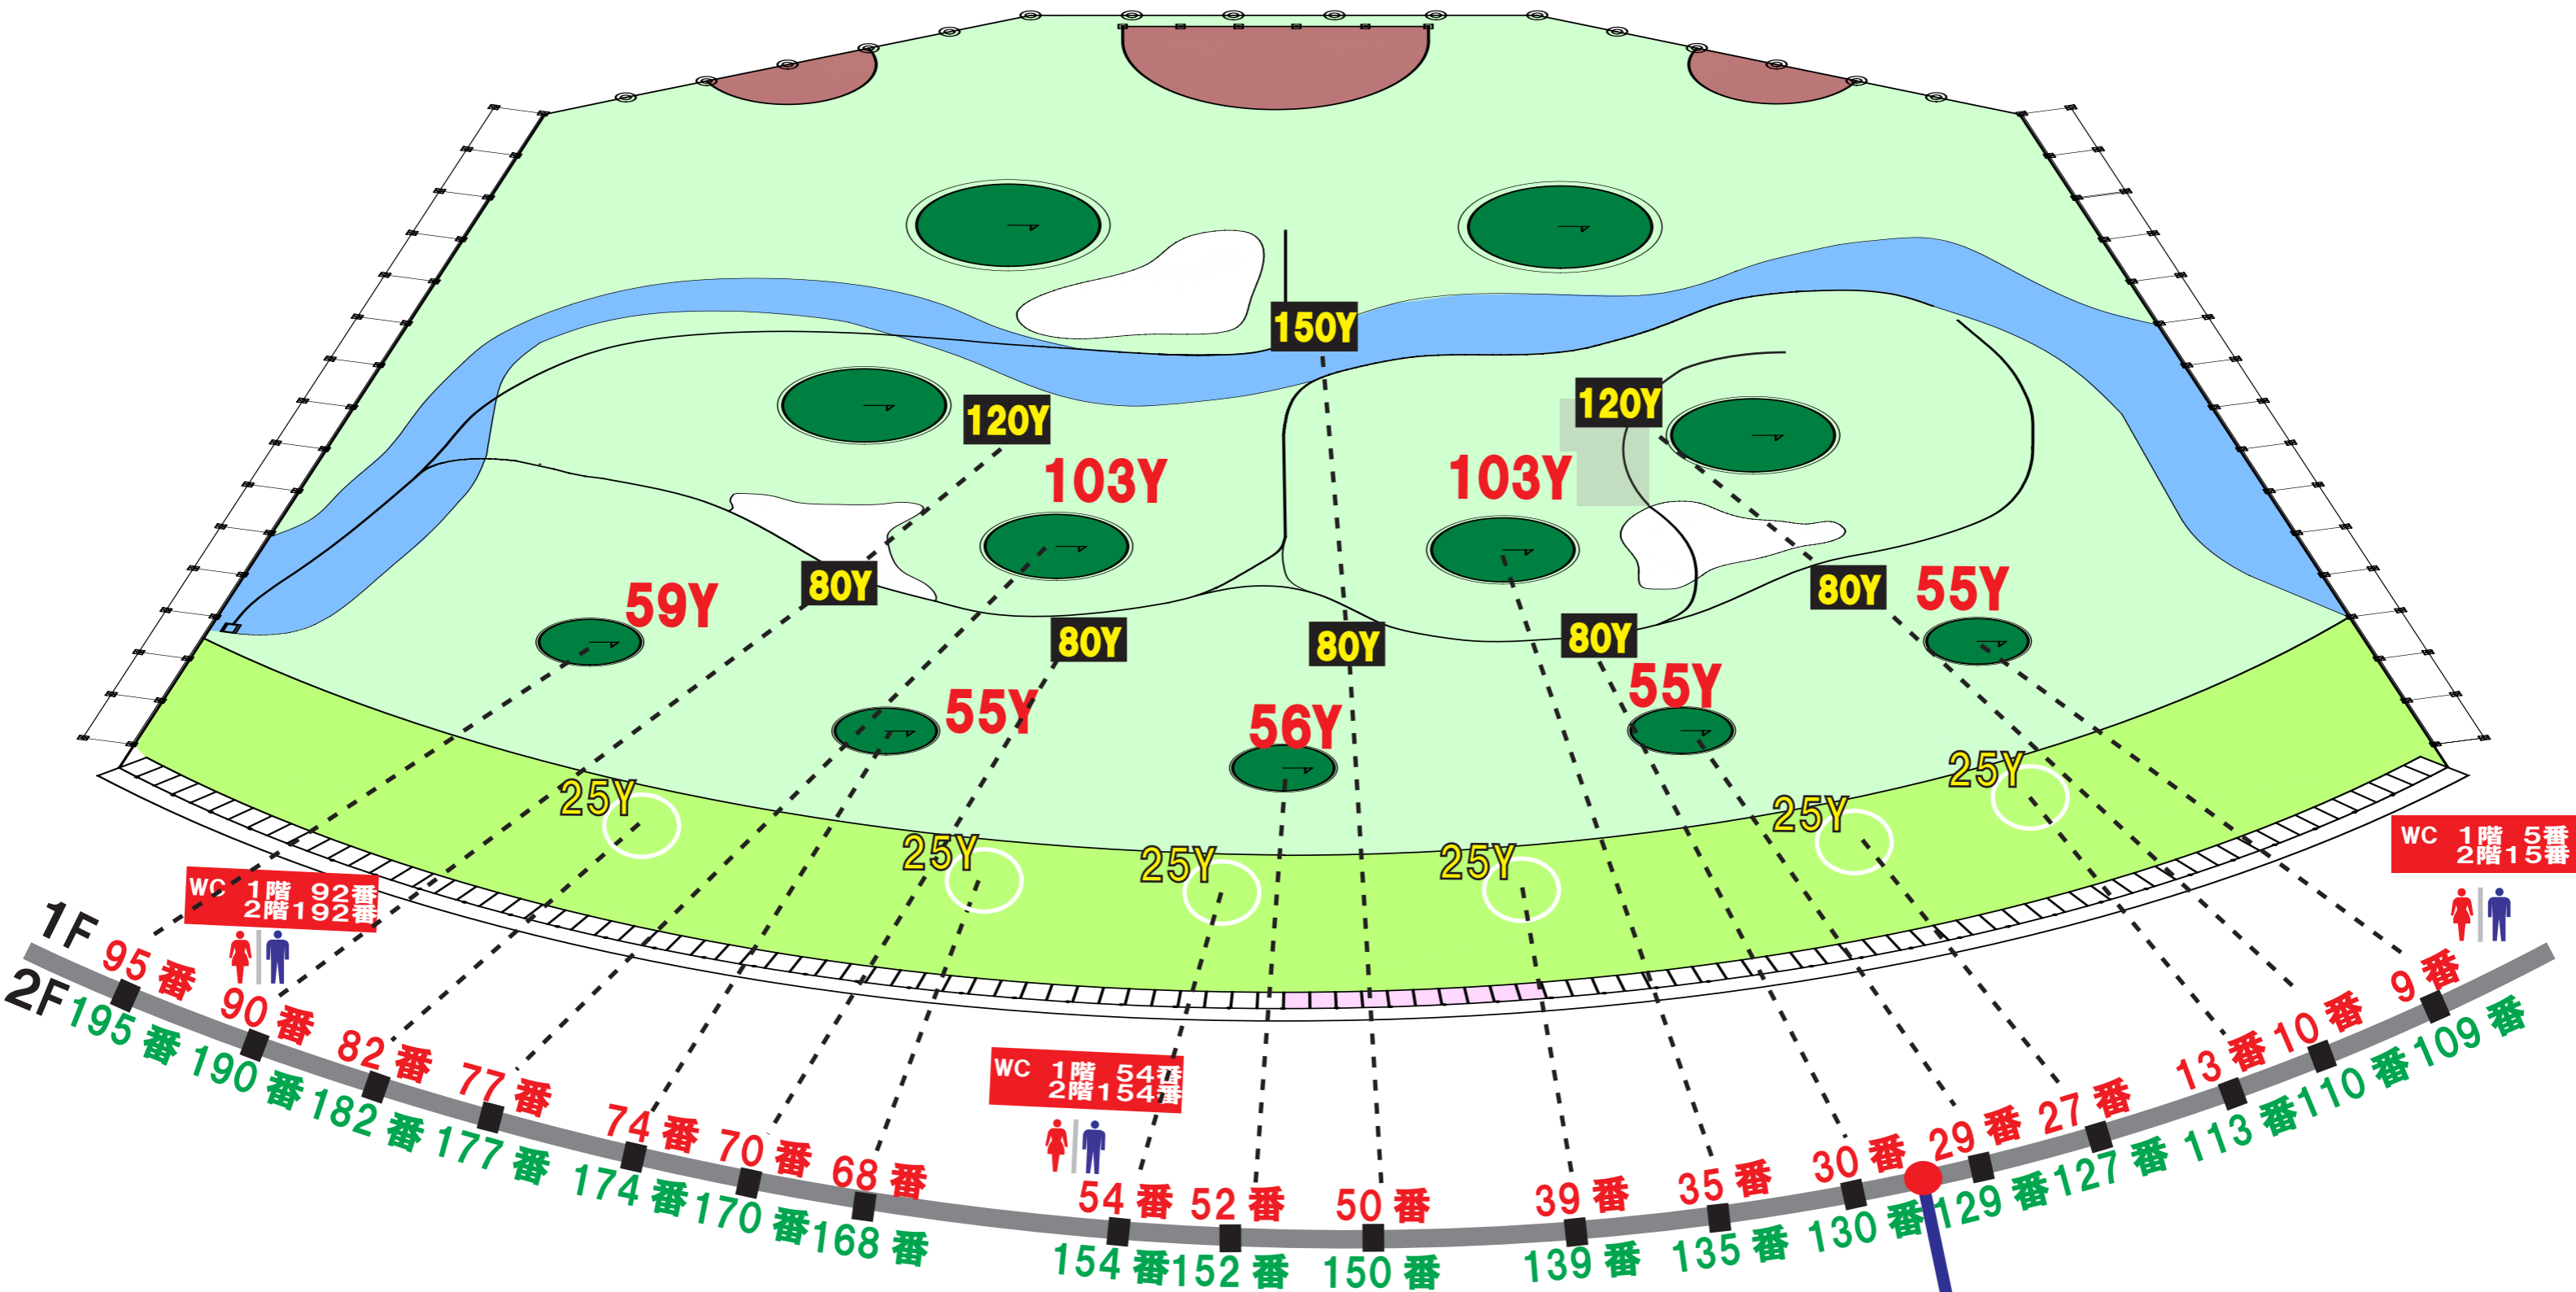

目標が正面にくる打席です。

XXIO

ヤード表示はすべて実測

※ヤード表示は、各正面の打席からの実測です。

打席入口は1F 29番・2F 130番打席となります。