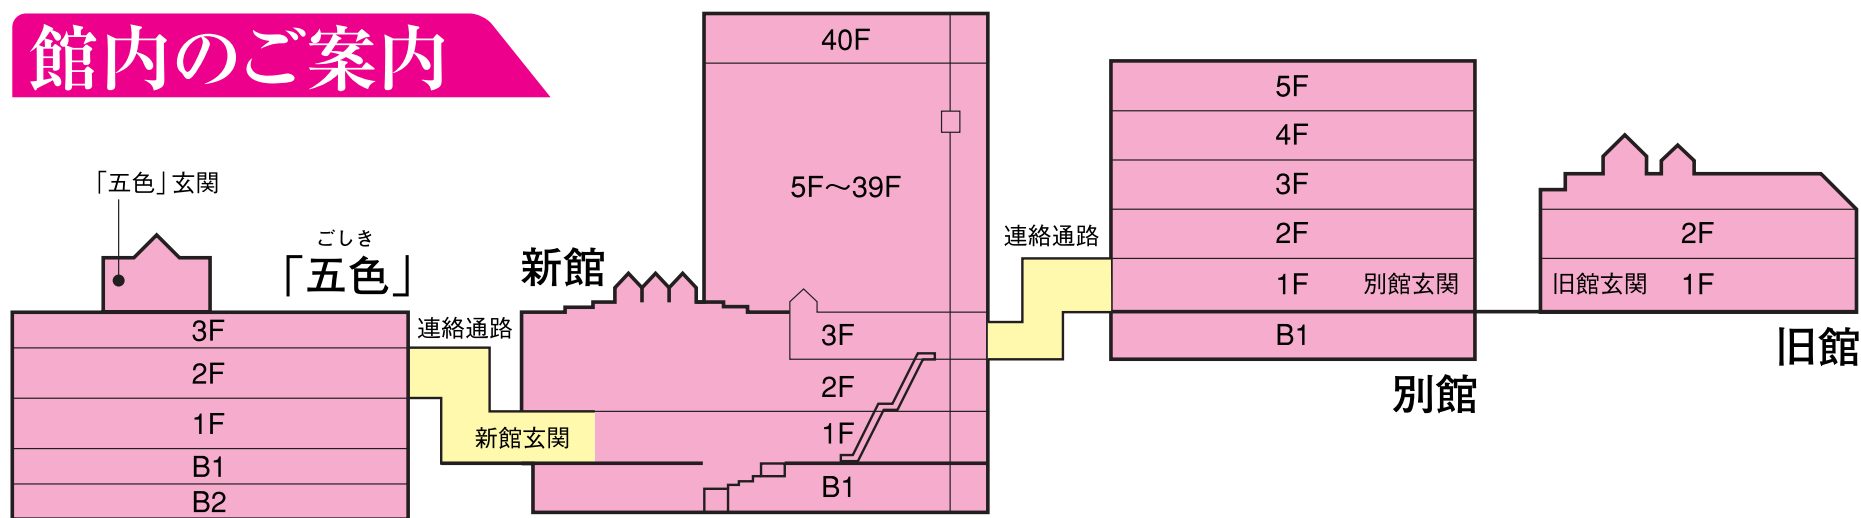

館内のご案内

ごしき 「五色」

- LB「五色」玄関
駐車場
- 3F クローク
- 2F 「五色の間」
橙光・黄雲・紅玉
紫雲・青葉

新館への連絡
通路がございます。

- 1F 紺青
新緑
赤瑛
紅花
紅葉
紅梅
- B1/B2 駐車場

新館

- 40F レストラン「ブルーガーデニア」
カクテルラウンジ「トップ オブ アカサカ」
- 5F~39F 客室
- 3F コーヒーハウス「ポトマック」
スーベニアショップ

別館・旧館への連絡通路がございます。

- 2F クリスタルパレス
- 1F メインエントランス・ロビー・フロント
クローク・ロビーラウンジ「マーブルスクエア」

「五色」への連絡通路がございます。

- B1 会席料理「紀尾井」寿司処・天婦羅処・
しゃぶしゃぶ処／中国料理「李芳」
ご宴会・ご婚礼受付
ウエディングサロン
ビジネスサービスセンター

別館

- 5F ロイヤルホール
- 4F 有明・旭・富士・曙・右近左近
結婚式場・写真室
美粧室・衣裳室・更衣室
- 1F グリーンホール・ロビー・クローク

新館への連絡通路がございます。

Bakery Shop「ブーランジュリー アカサカ」
(プリンズ通り)

旧館

- 2F サファイアホール
仏蘭西料理「トリアノン」
- 1F チャペル
ロビー・クローク
バー「ナポレオン」

「五色」への
連絡通路がございます。