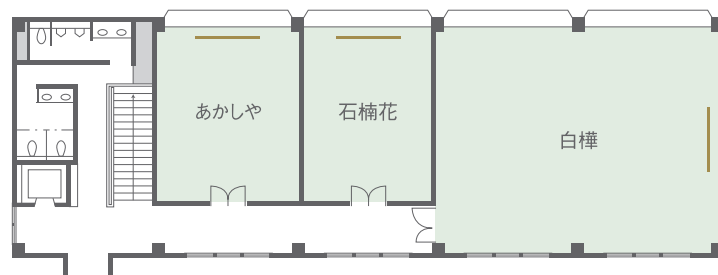

Renewal Information

軽井沢プリンスホテル ウエスト
会議室 あかしや・石楠花・白樺
2016年9月 リニューアルいたしました。

白樺：口の字形式

白樺：コの字形式

白樺：アイランド形式

あかしや

石楠花

※あかしや、石楠花はレイアウトの変更はできません。

軽井沢の自然を開放的な窓から眺めることのできる会議室。
少人数でのご会合や会議でご利用いただけます。
2016年9月に、カーテン・絨毯などの内装や一部の机・椅子を
リニューアルし、より快適でリラックスしていただける会議環境と
なりました。

— 昇降スクリーン インターネット回線：Wi-Fi

	タテ (m)	ヨコ (m)	天井高 (m)	面積	最大利用人数
					ミーティングスタイル
あかしや	7.7	6.7	2.8	51.6	8
石楠花	7.7	5.3	2.8	40.8	12
白樺	10.0	12.6	2.8	126.0	28