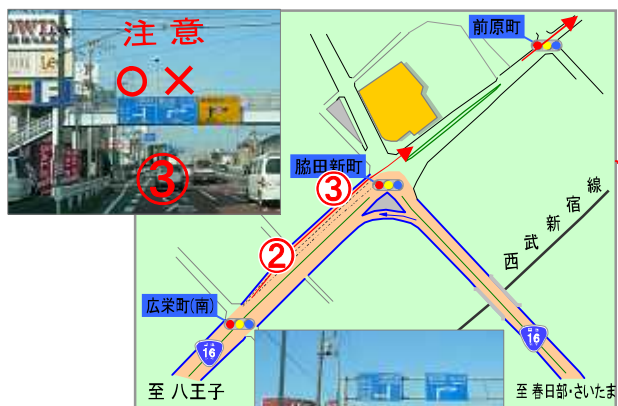

関越自動車道【川越インターチェンジ】から川越プリンスホテルまでのアクセスガイド

川越プリンスホテル
 〒350-8501
 埼玉県川越市新富町1-22
 TEL 049-227-1111
 FAX 049-227-1110
 URL: <http://www.princehotels.co.jp/kawagoe>