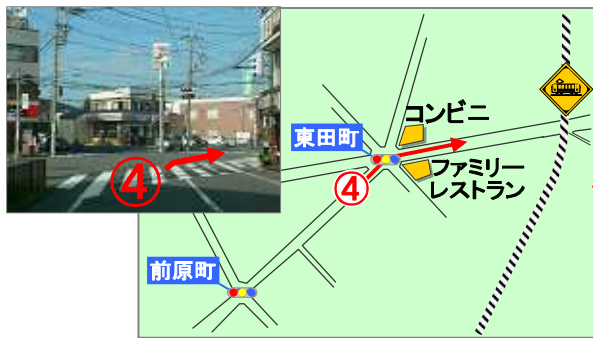

関越自動車道【川越インターチェンジ】から川越プリンスホテルまでのアクセスガイド

川越プリンスホテル
 〒350-8501
 埼玉県川越市新富町1-22
 TEL 049-227-1111
 FAX 049-227-1110
 URL: <http://www.princehotels.co.jp/kawagoe>