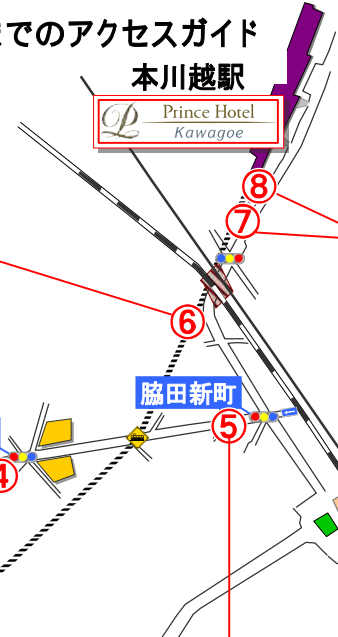

関越自動車道【川越インターチェンジ】から川越プリンスホテルまでのアクセスガイド

川越プリンスホテル
 〒350-8501
 埼玉県川越市新富町1-22
 TEL 049-227-1111
 FAX 049-227-1110
 URL: <http://www.princehotels.co.jp/kawagoe>