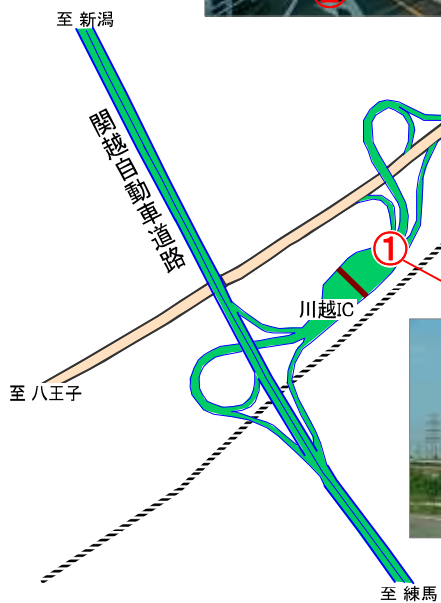

関越自動車道【川越インターチェンジ】から川越プリンスホテルまでのアクセスガイド

川越プリンスホテル
 〒350-8501
 埼玉県川越市新富町1-22
 TEL 049-227-1111
 FAX 049-227-1110
 URL: <http://www.princehotels.co.jp/kawagoe>