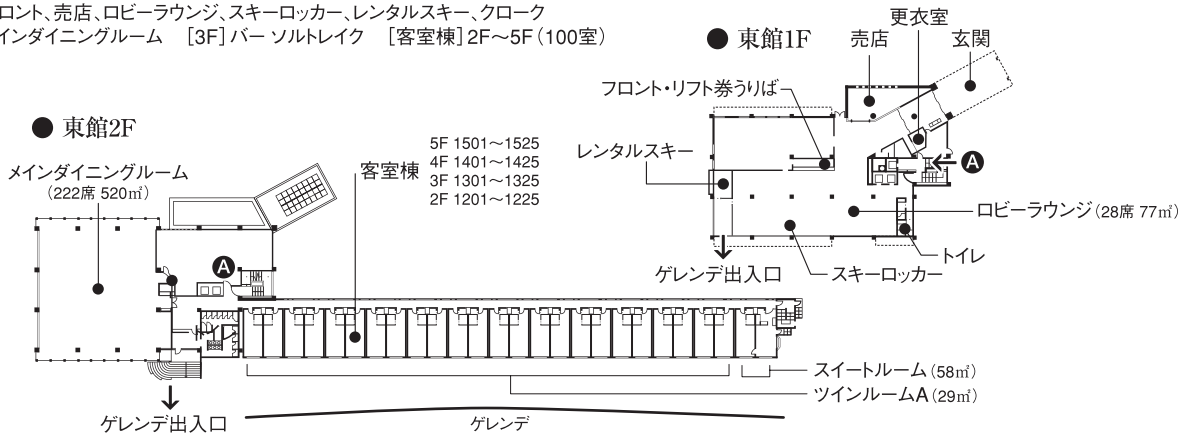

# 志賀高原プリンスホテル館内案内図

## 東館

[1F] フロント、売店、ロビーラウンジ、スキーロッカー、レンタルスキー、クローク  
 [2F] メインダイニングルーム [3F] バー ソルトレイク [客室棟] 2F~5F (100室)

## 南館

[1F] フロント、売店、ロビーラウンジ、スキーロッカー、クローク  
 託児室 (第2ゴンドラ山麓駅1F)、第2ゴンドラ山麓駅  
 [2F] レストラン 水芭蕉  
 [4F] ダイニングルーム  
 [客室棟] 1F~5F (240室)