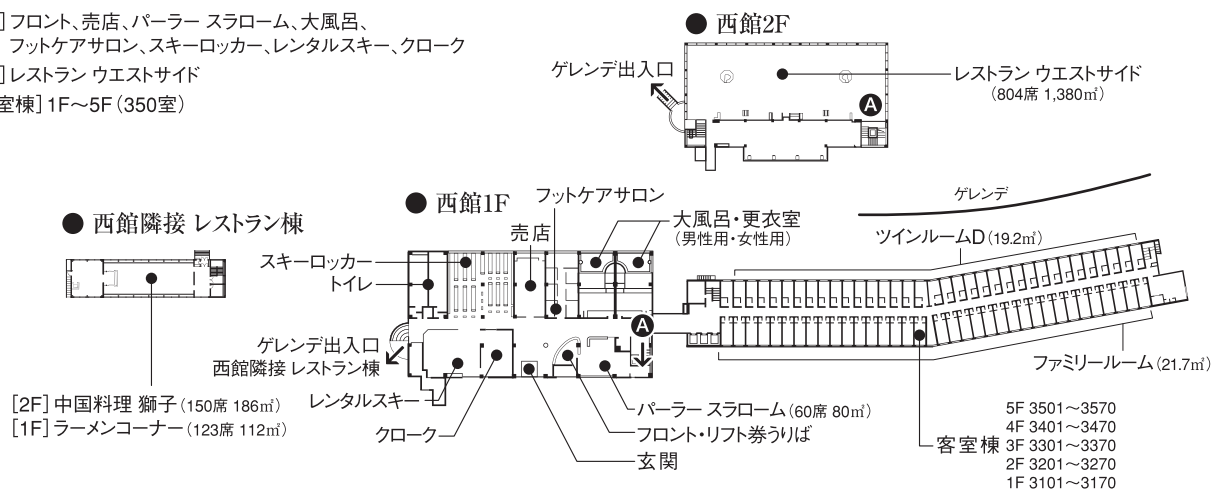

西館

[1F] フロント、売店、バーラー スラローム、大風呂、
フットケアサロン、スキーロッカー、レンタルスキー、クローク
[2F] レストラン ウェストサイド
[客室棟] 1F~5F (350室)