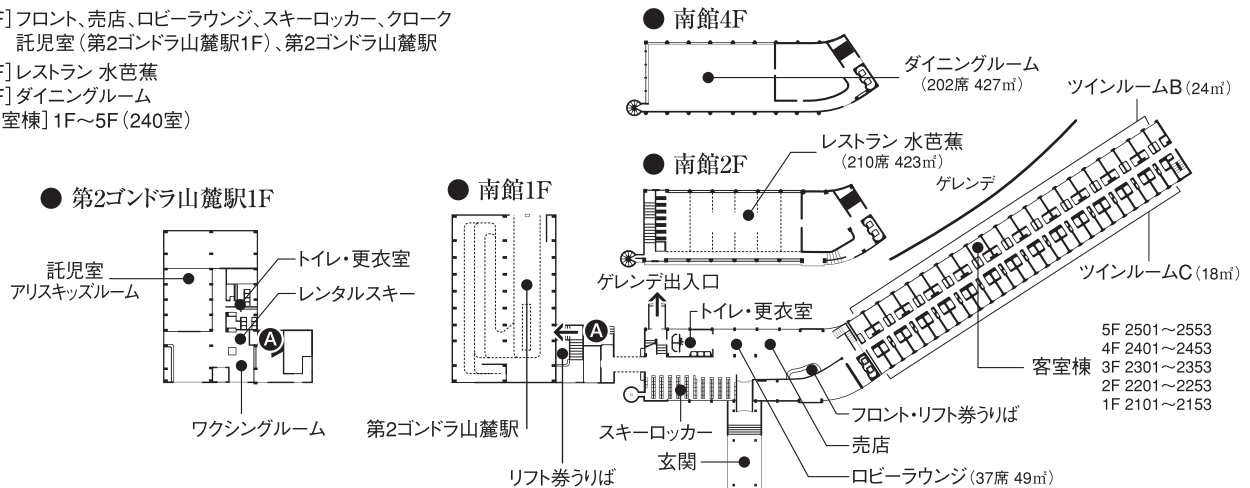

南館

[1F] フロント、売店、ロビーラウンジ、スキーロッカー、クローク
託児室 (第2ゴンドラ山麓駅1F)、第2ゴンドラ山麓駅
[2F] レストラン 水芭蕉
[4F] ダイニングルーム
[客室棟] 1F~5F (240室)