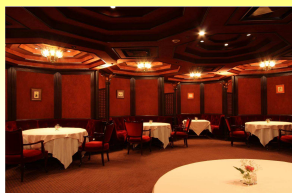

西武新宿駅直結。新宿駅より徒歩約5分
話題の大久保コリアンタウンへも徒歩5分

◆パーティー&ミーティングスペース トリアノン(B1)

落ち着いた雰囲気のパティースペース。

【時間】11:30A.M.～9:00P.M.

【人数】20名～60名さま

【料金】¥6,000

【内容】お料理(ブッフェ料理)、お飲み物

- ビール(人数分)、ワイン、焼酎、ウイスキー
ウーロン茶、オレンジジュース 飲み放題

◇プラス¥500でビール飲み放題に変更できます。

20名～
60名さま

■特典■ 幹事さままたは恩師の方1名無料(30名さま以上のご利用)
3時間まで延長可(通常2時間)※

お料理イメージ

◆パーティー&ミーティングスペース アリタリア(B2)

最大100名さままでご利用いただけます。

【時間】11:30A.M.～9:00P.M.

【人数】70名～100名さま