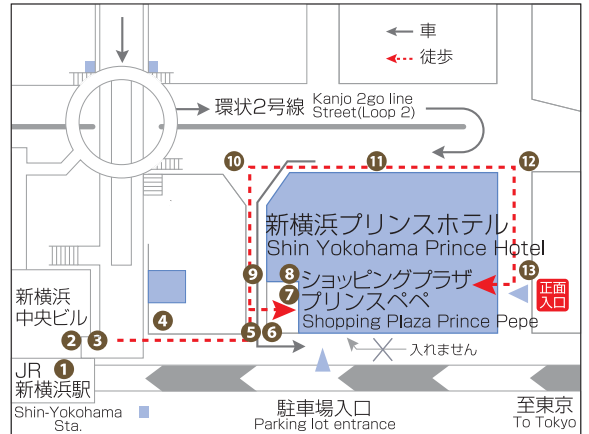

新横浜プリンスホテル 交通・地図のご案内

交差点拡大図 Crossing enlargement

電車／東海道新幹線・JR横浜線・市営地下鉄の新横浜駅より徒歩2分。

車／第三京浜道路港北I.C.から3km(平常時約5分)。

東名高速道路横浜青葉I.C.から約12km(平常時約25分)。

羽田空港よりバスで平常時約40分。成田空港よりバスで平常時約125分。 駐車場有り(有料)

プリンスペペからの入口は11:00P.M.より通行ができません。ホテル正面玄関へお回りください。

写真でのご案内

6:00A.M.～11:00P.M.以外の時間のホテルへの行き方(⑥までは上記と同じです。)

Prince Hotel
Shin Yokohama

新横浜プリンスホテル

TEL : 045-471-1111

〒222-8533 神奈川県横浜市港北区新横浜3-4

www.princehotels.co.jp/shinyokohama

ご宿泊の即時予約やご宴会・ご婚礼・レストランのお問合せ・ご予約も承ります。