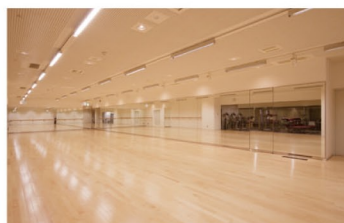

新横浜プリンスホテル ご宿泊者限定優待料金

施設ご利用料 1,050円

便利なレンタルセット付き

※16歳以上の方が対象となります。

マシンジム
GYM

スタジオ
STUDIO

岩盤浴
STONE SPA

ミストサウナ
MIST SAUNA