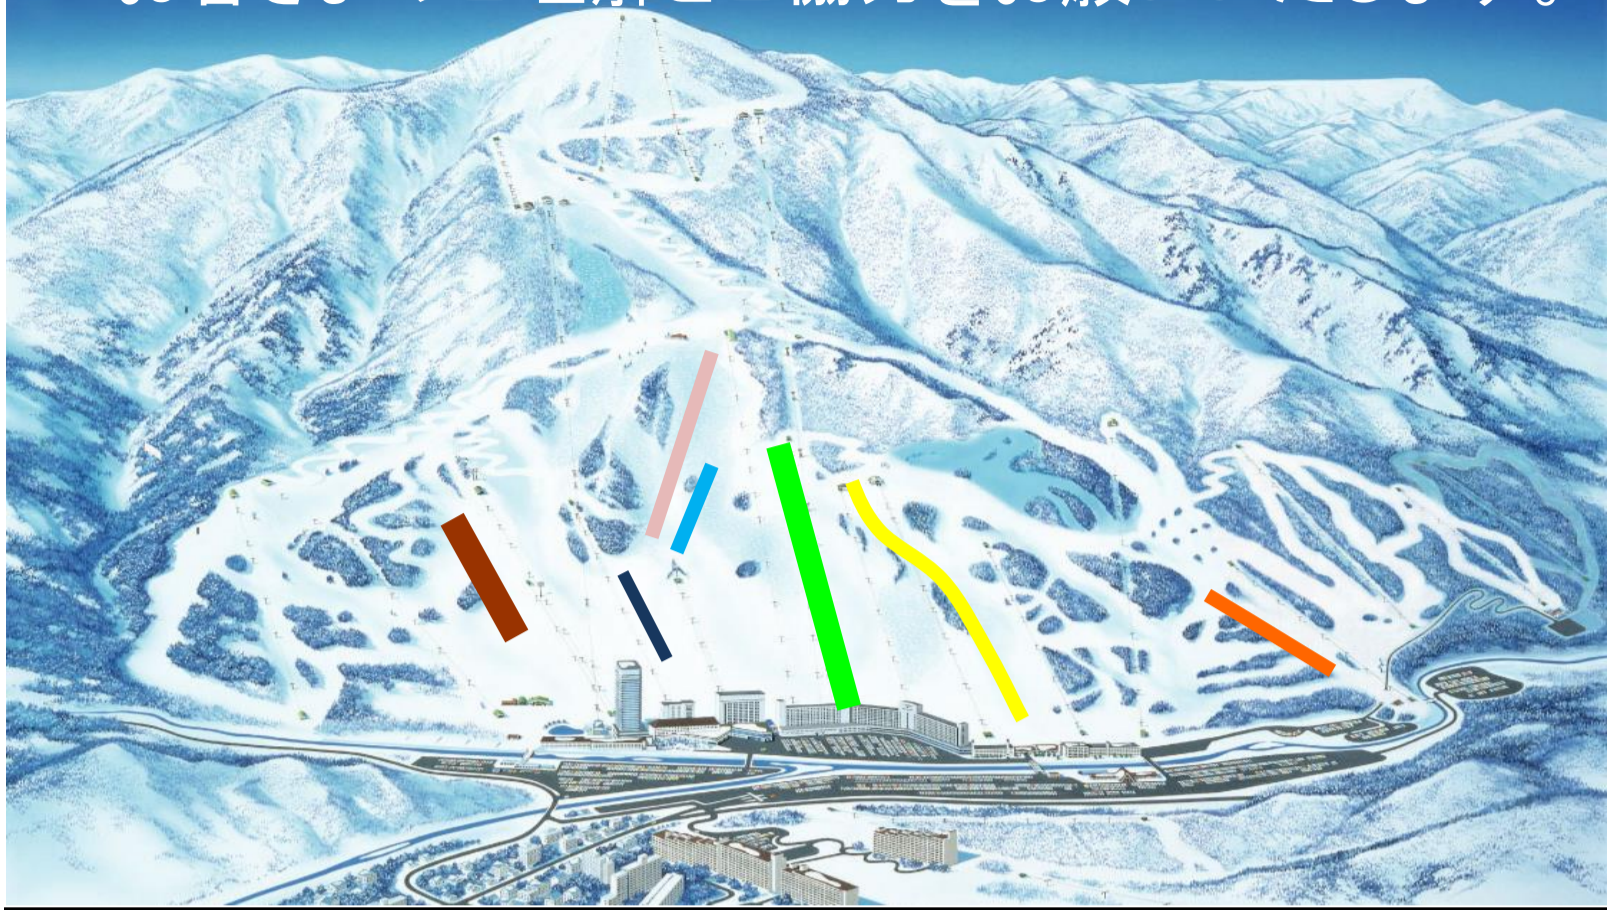

# 18 シーズン大会・催事コース規制予定 お客さまのご理解とご協力をお願いいたします。

苗場スキー場		
開催日	名称	閉鎖コース
1月2日(火)	スピードマスター	第4ゲレンデ
1月7日(日)	団体イベント	火打第1ゲレンデ
1月13日(土)	東京都スキー連盟レベルアップ講習会	第3ゲレンデ
1月14日(日)	東京都スキー連盟レベルアップ講習会	男子リーゼン
1月14日(日)	団体スキー大会	第2ゲレンデ
1月16日(火)	新潟県中学校スキー大会 大回転競技	第3ゲレンデ
1月15日(月)～16日(火)	新潟県中学校スキー大会 大回転競技	男子リーゼン
1月17日(水)	新潟県中学校スキー大会 回転競技	第3ゲレンデ
1月27日(土)～1月28日(日)	東京都スキー技術選手権大会	第3ゲレンデ
1月28日(日)	東京都スキー技術選手権大会	第4ゲレンデ
1月27日(土)～1月28日(日)	東京都スキー技術選手権大会	男子リーゼン
2月2日(火)3日(水) 6日(火)7日(水) 10日(土)11日(日)14日(水)16日(金)	ユーミンカップ	第5南ゲレンデ
2月18日(日)	団体スキー大会	第2ゲレンデ
2月24日(土)～2月25日(日)	Mt苗場カップスキー大会	第3ゲレンデ
3月2日(金)～4日(日)	ナスターチルドレン/キッズジャパンカップ	第3ゲレンデ
3月10日(土)	団体スキー大会	火打第1ゲレンデ
3月11日(日)	団体スキー大会	火打第1ゲレンデ
4月1日(日)	中越スノーボード技術選	第3ゲレンデ

\*天候等により日程・使用コースが変更する場合がございます。