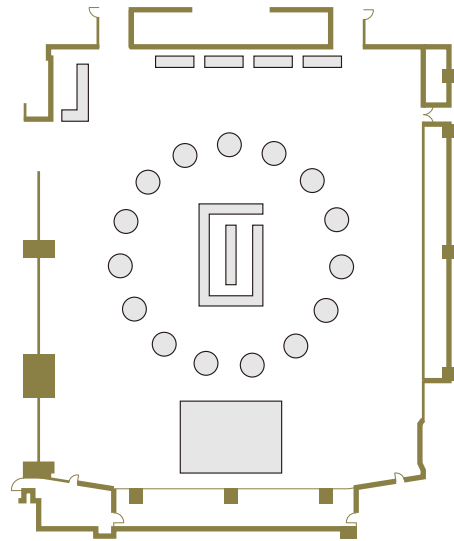

2F
宴会場
テーブルプラン

プロビデンスホール テーブルプラン

Providence Hall · Table Plan

Banquet Style

ディナースタイル 350名

Buffet Style

ブッフェスタイル 800名

Classroom Formation

スクールスタイル 400名

Theater Formation

シアタースタイル 900名