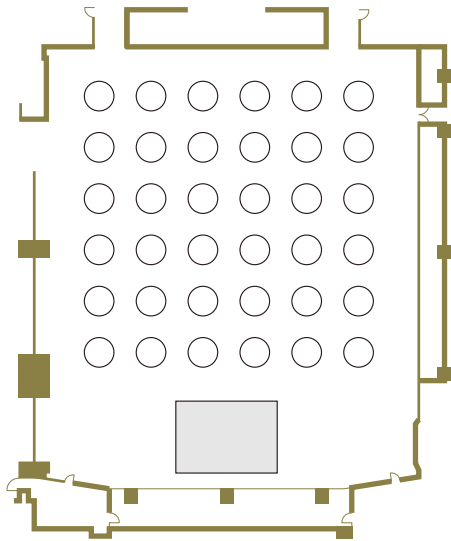

2F
宴会場
テーブルプラン

プロビデンスホール テーブルプラン

Providence Hall · Table Plan

Banquet Style

ディナースタイル 350名

Buffet Style

ブッフェスタイル 800名

Classroom Formation

スクールスタイル 400名

Theater Formation

シアタースタイル 900名