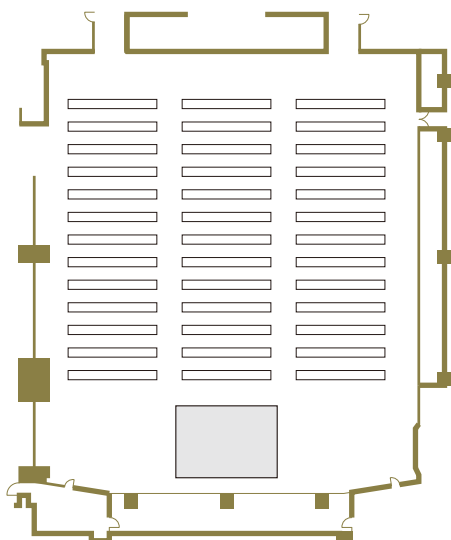

2F
宴会場
テーブルプラン

プロビデンスホール テーブルプラン

Providence Hall · Table Plan

Banquet Style

ディナースタイル 350名

Buffet Style

ブッフェスタイル 800名

Classroom Formation

スクールスタイル 400名

Theater Formation

シアタースタイル 900名