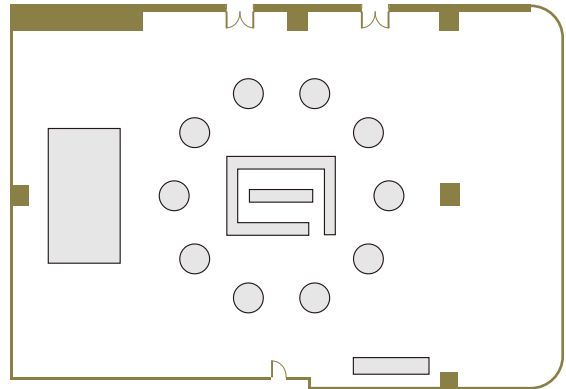

Buffet Style

ブッフェスタイル 300名