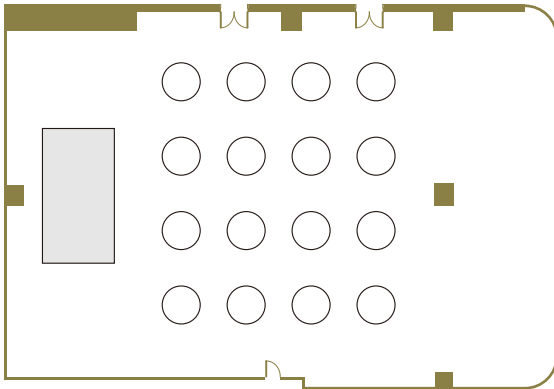

2F  
宴会場  
テーブルプラン

# サンフラワーホール テーブルプラン

Sunflower Hall · Table Plan

## Banquet Style

ディナースタイル 160名