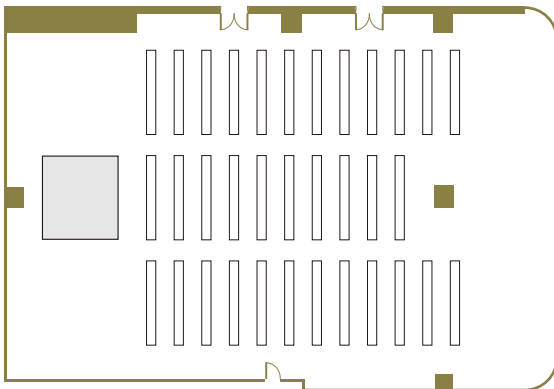

Classroom Formation

スクールスタイル 200名