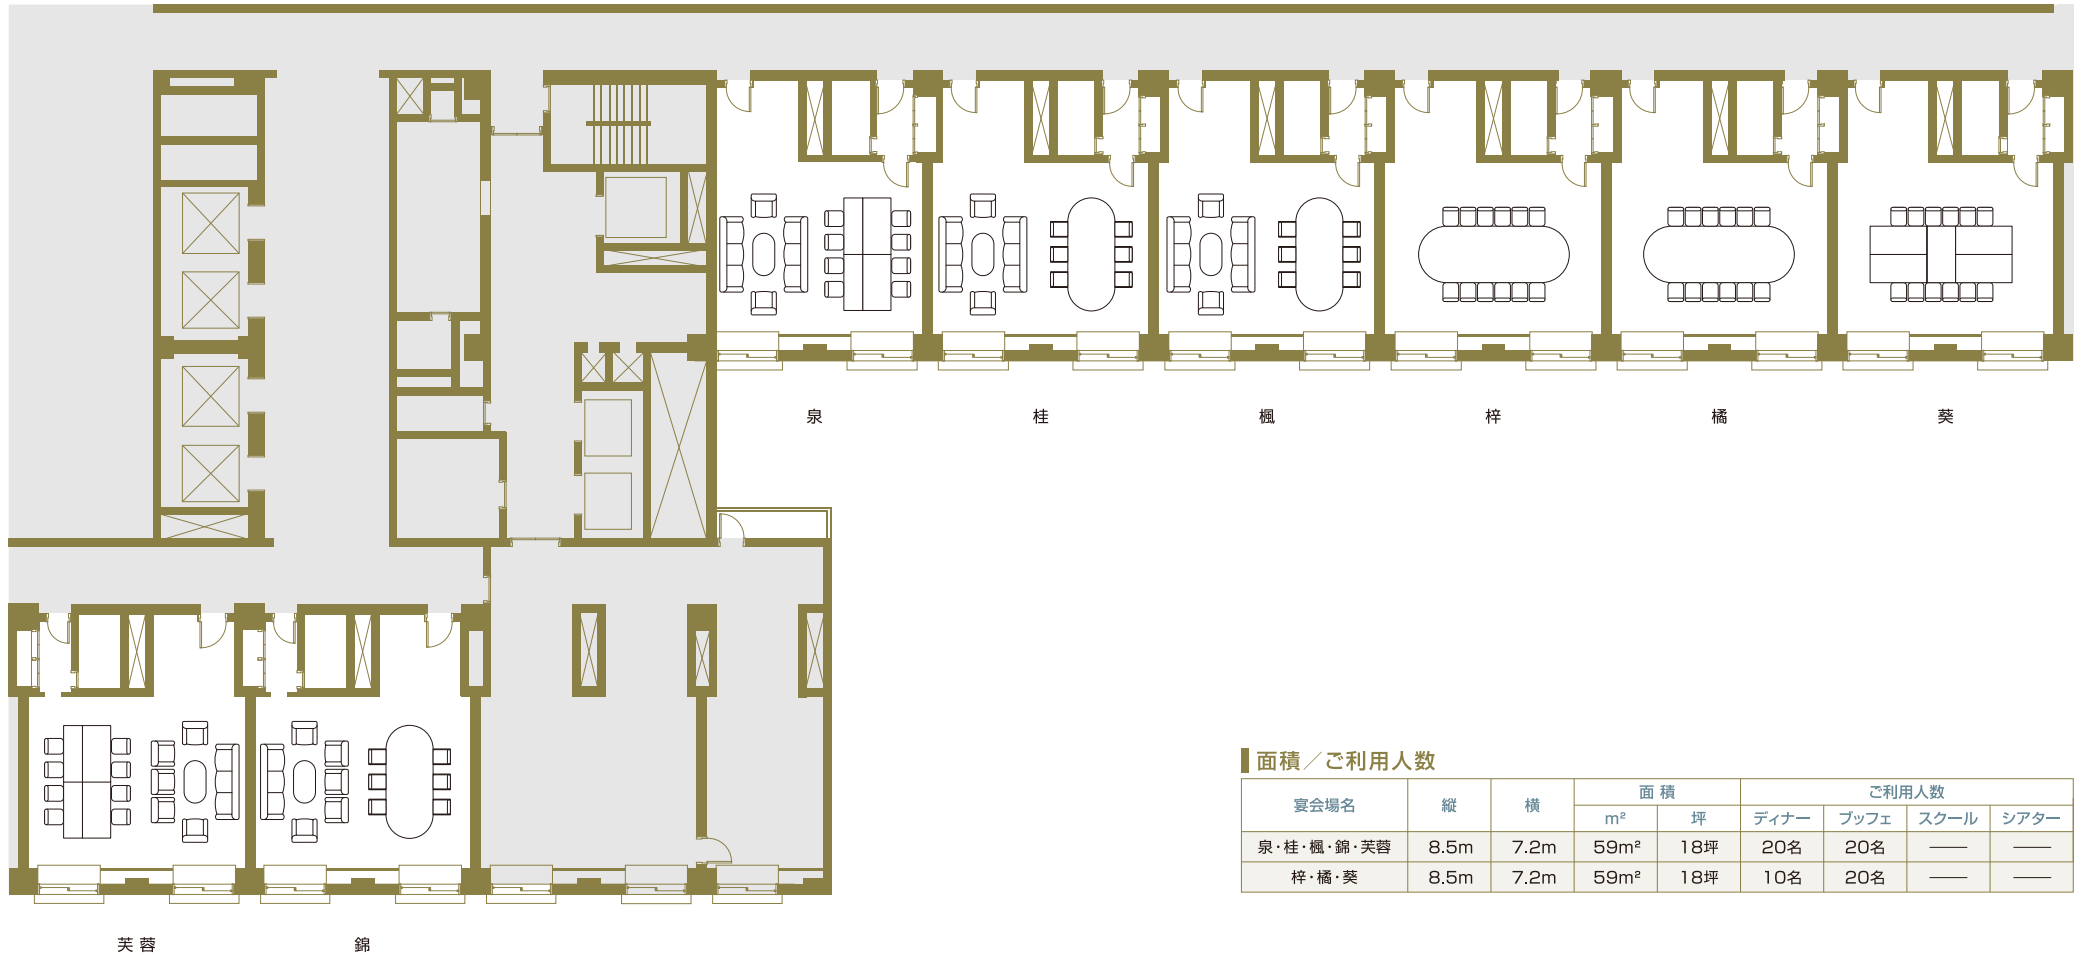

4F
平面図

泉・桂・楓・梓・橘・葵・錦・芙蓉

Izumi · Katsura · Kaede · Azusa · Tachibana · Aoi · Nishiki · Fuyou

面積／ご利用人数

宴会場名	縦	横	面積		ご利用人数			
			m ²	坪	ディナー	ブッフェ	スクール	シアター
泉・桂・楓・錦・芙蓉	8.5m	7.2m	59m ²	18坪	20名	20名	—	—
梓・橘・葵	8.5m	7.2m	59m ²	18坪	10名	20名	—	—