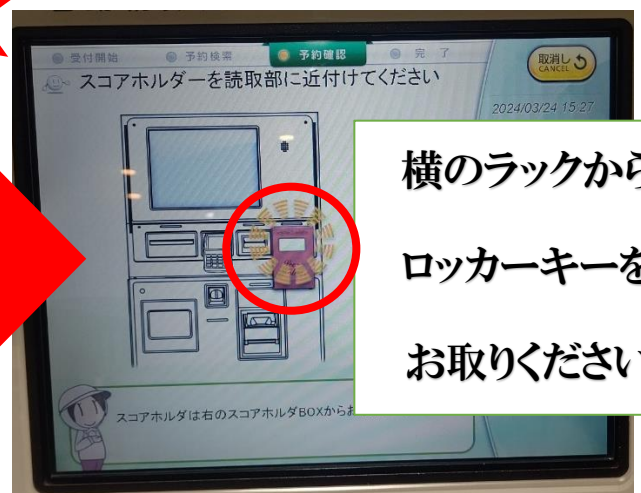

Seibu Prince Global Rewards (SEIBU PRINCE CLUB) スマートチェックインのご案内

受付を選択

カードの方

アプリの方

お名前を確認

横のラックから
ロッカーキーを
お取りください

スマートチェックイン終了です。