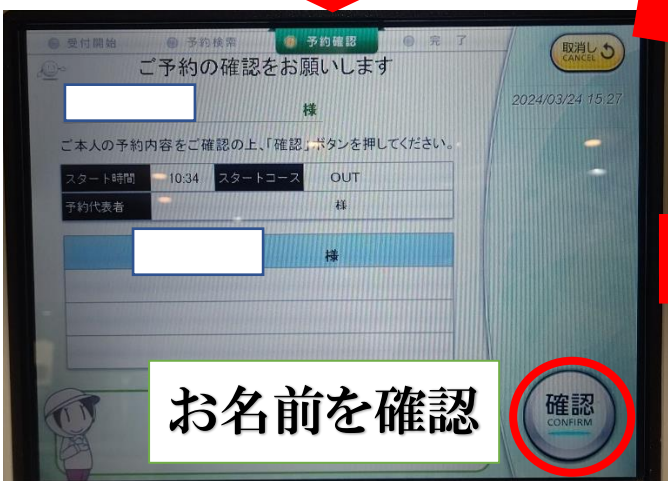

Seibu Prince Global Rewards (SEIBU PRINCE CLUB) スマートチェックインのご案内

受付を選択

カードの方

アプリの方

お名前を確認

横のラックから
ロッカーキーを
お取りください

スマートチェックイン終了です。