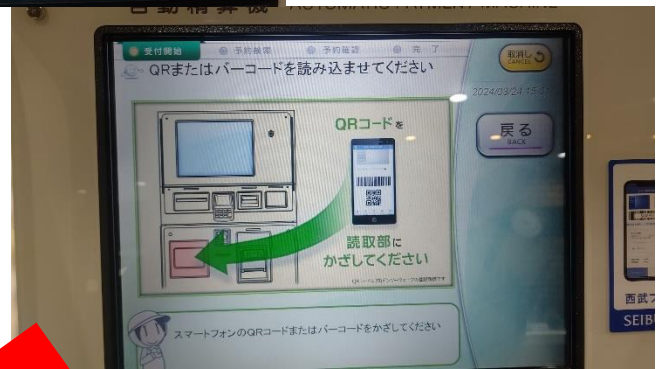

Seibu Prince Global Rewards (SEIBU PRINCE CLUB) スマートチェックインのご案内

受付を選択

カードの方

アプリの方

お名前を確認

横のラックから
ロッカーキーを
お取りください

スマートチェックイン終了です。