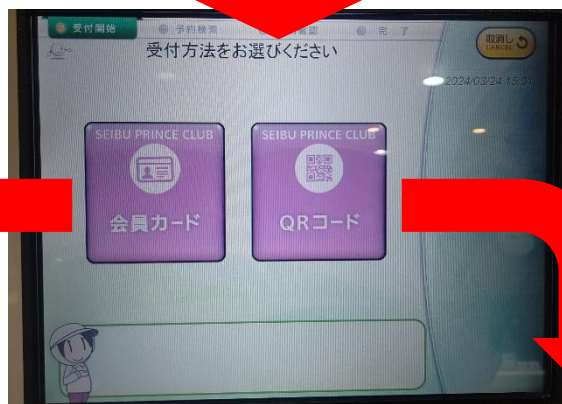

Seibu Prince Global Rewards (SEIBU PRINCE CLUB) スマートチェックインのご案内

受付を選択

カードの方

アプリの方

お名前を確認

横のラックから
ロッカーキーを
お取りください

スマートチェックイン終了です。