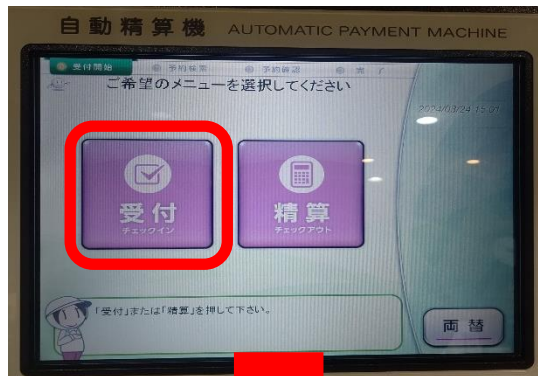

Seibu Prince Global Rewards (SEIBU PRINCE CLUB) スマートチェックインのご案内

受付を選択

カードの方

アプリの方

お名前を確認

横のラックから
ロッカーキーを
お取りください

スマートチェックイン終了です。