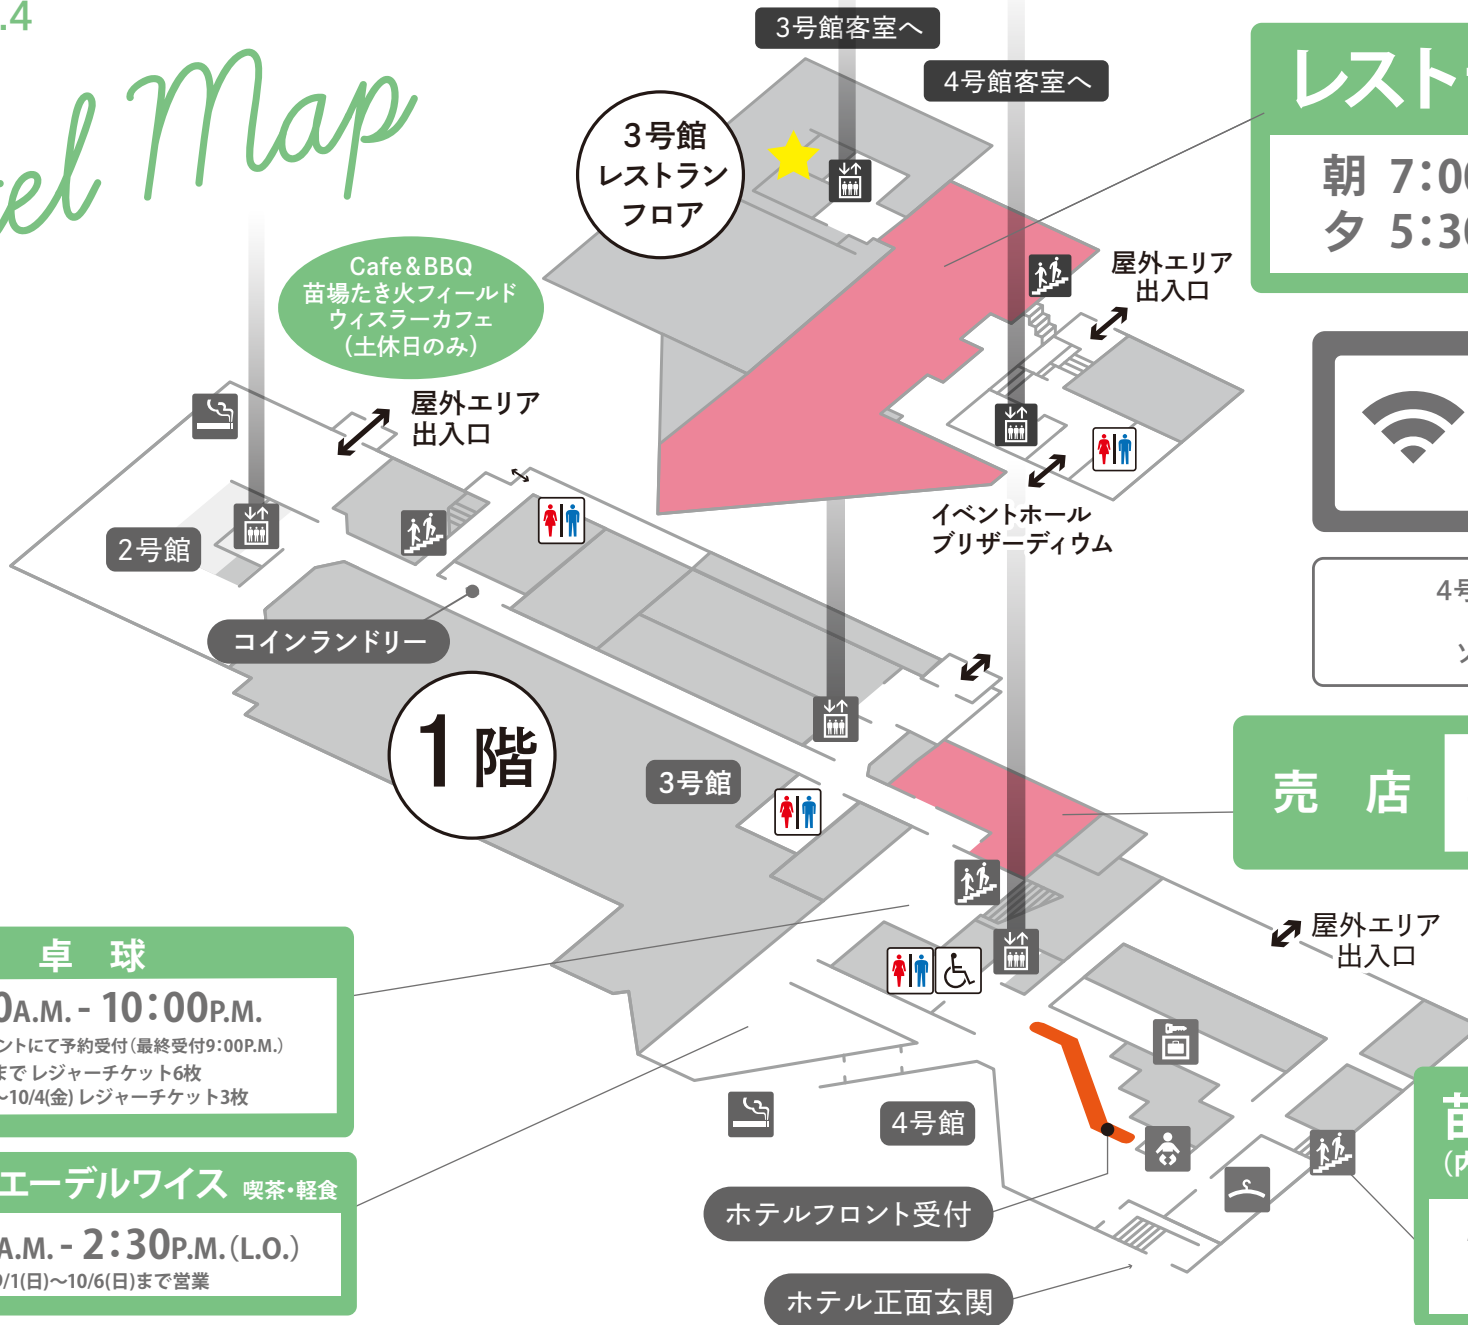

2024.9.7-10.4

館内マップ Hotel Map

レストランアゼリア

朝 7:00A.M. - 9:00A.M. (L.O.)
 夕 5:30P.M. - 8:00P.M. (L.O.)

Free Wi-Fi

WiFi SSID : PRINCE-HOTEL
 Password : welcomeph

4号館自動販売機設置フロア
 アルコール (12F)
 ソフトドリンク (6F・10F)

売店

営業時間については
 フロント係へお尋ねください。

卓球

9:00A.M. - 10:00P.M.

※ホテルフロントにて予約受付 (最終受付9:00P.M.)
 9/1(日)まで レジャーチケット6枚
 9/2(月)~10/4(金) レジャーチケット3枚

ロビーラウンジ エーデルワイス 喫茶・軽食

11:30A.M. - 2:30P.M. (L.O.)

※9/1(日)~10/6(日)まで営業

苗場の湯 (内風呂・サウナ)

お風呂の混雑状況はこちら

3:00P.M. - 翌10:00A.M.

サウナは11:00P.M.まで
 タオルはお部屋からお持ちください。

- トイレ
- 授乳室
- 喫煙コーナー
- 更衣室
- コインロッカー (コインバック方式)
- エレベーター
- 階段