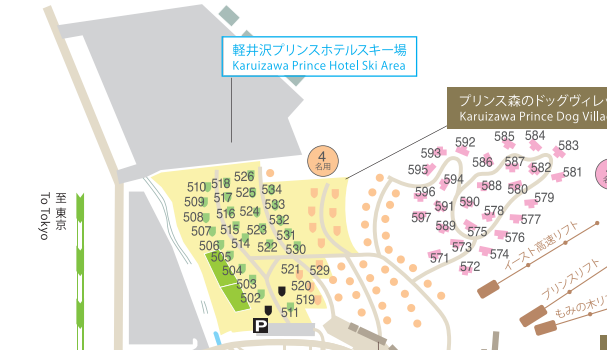

プリンスグランドリゾート軽井沢

ウエストコテージバス ルートマップ

Prince Grand Resort Karuizawa Route Map of West Cottage Bus

テニスコート
Tennis Court

自動販売機コーナー
Vending machine

駐車場 (有料)
Parking

0 50 100m

バスルート上に停留所がございますので
停留所前までお待ちください。
The bus stops are located at various
points along the designated route.
Please wait at the bus stop.

二次元コードを讀取って
アプリをダウンロードして
ご利用ください
Please scan the code with
your smartphone and install
the app.

バス名	バスID
コテージ ルート	7892-4991-3546
グリーン ルート	6717-9308-6469
ブラウン ルート	1038-9527-6291

ウエストコテージバス運転時間 Operating time

6:30A.M. ~ 11:45A.M. (11:30A.M. メインロビー発最終 11:30A.M. Last departure from Main Lobby.)
5:00P.M. ~ 10:45P.M. (10:30P.M. メインロビー発最終 10:30P.M. Last departure from Main Lobby.)

特定日は下記運行時間となります。詳しくは裏面カレンダーをご確認ください。
The specific operating hours for certain dates are as follows. Please refer to the reverse side calendar for details.

6:30A.M. ~ 11:45A.M. (11:30A.M. メインロビー発最終 11:30A.M. Last departure from Main Lobby.)
2:30P.M. ~ 10:45P.M. (10:30P.M. メインロビー発最終 10:30P.M. Last departure from Main Lobby.)

軽井沢駅
Karuizawa Station

軽井沢
To Karuizawa

軽井沢
To Kanazawa