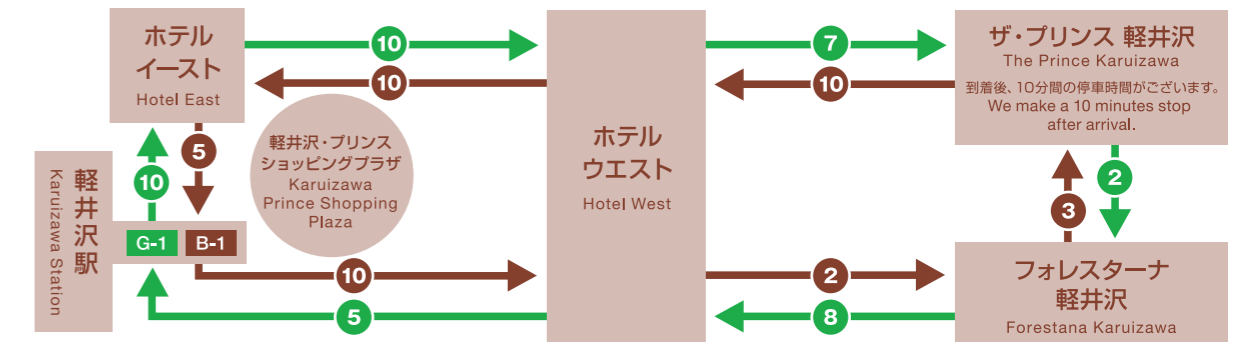

You might not be able to get on the bus if it is already full or for other reasons. ●There is a time zone that has no shuttle bus service. Please check the timetable. ●The bus can be suspended depending on the traffic condition. ●Contact the service desk (Extension 61 [West] or 62 [East]) for details.

軽井沢駅／センターモール から From Karuzawa Station / Center Mall

軽井沢・プリンスショッピングプラザ ガーデンモール、ウエスト／ 軽井沢プリンスホテル ウェスト
フォレスターナ軽井沢 / ザ・プリンス 軽井沢
To Karuzawa Prince Shopping Plaza Garden Mall, West / Hotel West / Forestana Karuzawa / The Prince Karuzawa

方面 ▶ ブラウンルート
Brown Route をご利用ください。
Please take Brown Route

軽井沢・プリンスショッピングプラザ ニューイースト / 軽井沢プリンスホテル イースト
ザ・プリンス ヴィラ軽井沢
To Karuzawa Prince Shopping Plaza New East / Karuzawa Prince Hotel East / The Prince Villa Karuzawa

方面 ▶ グリーンルート
Green Route をご利用ください。
Please take Green Route

「森のホットスプリング」は、軽井沢プリンスホテル イーストツインルーム、ザ・プリンス 軽井沢、ザ・プリンス ヴィラ軽井沢にご宿泊のお客さま専用です。
「モミジ・ホットスプリング」は、軽井沢プリンスホテル ウェストツインルーム、ザ・プリンス 軽井沢、ザ・プリンス ヴィラ軽井沢にご宿泊のお客さま専用です。
FOREST HOT-SPRING is only for the guests staying at Karuzawa Prince Hotel East Twin Room, The Prince Karuzawa and The Prince Villa Karuzawa.
MOMIJI HOT-SPRING is only for the guests staying at Karuzawa Prince Hotel West Twin Room, The Prince Karuzawa and The Prince Villa Karuzawa.

ルートマップ略図／施設間所要時間の目安 Rough map and Required time

※ 10 10 数字は、施設間移動の所要時間の目安になります。 *Numbers (10 10) show required time between facilities.