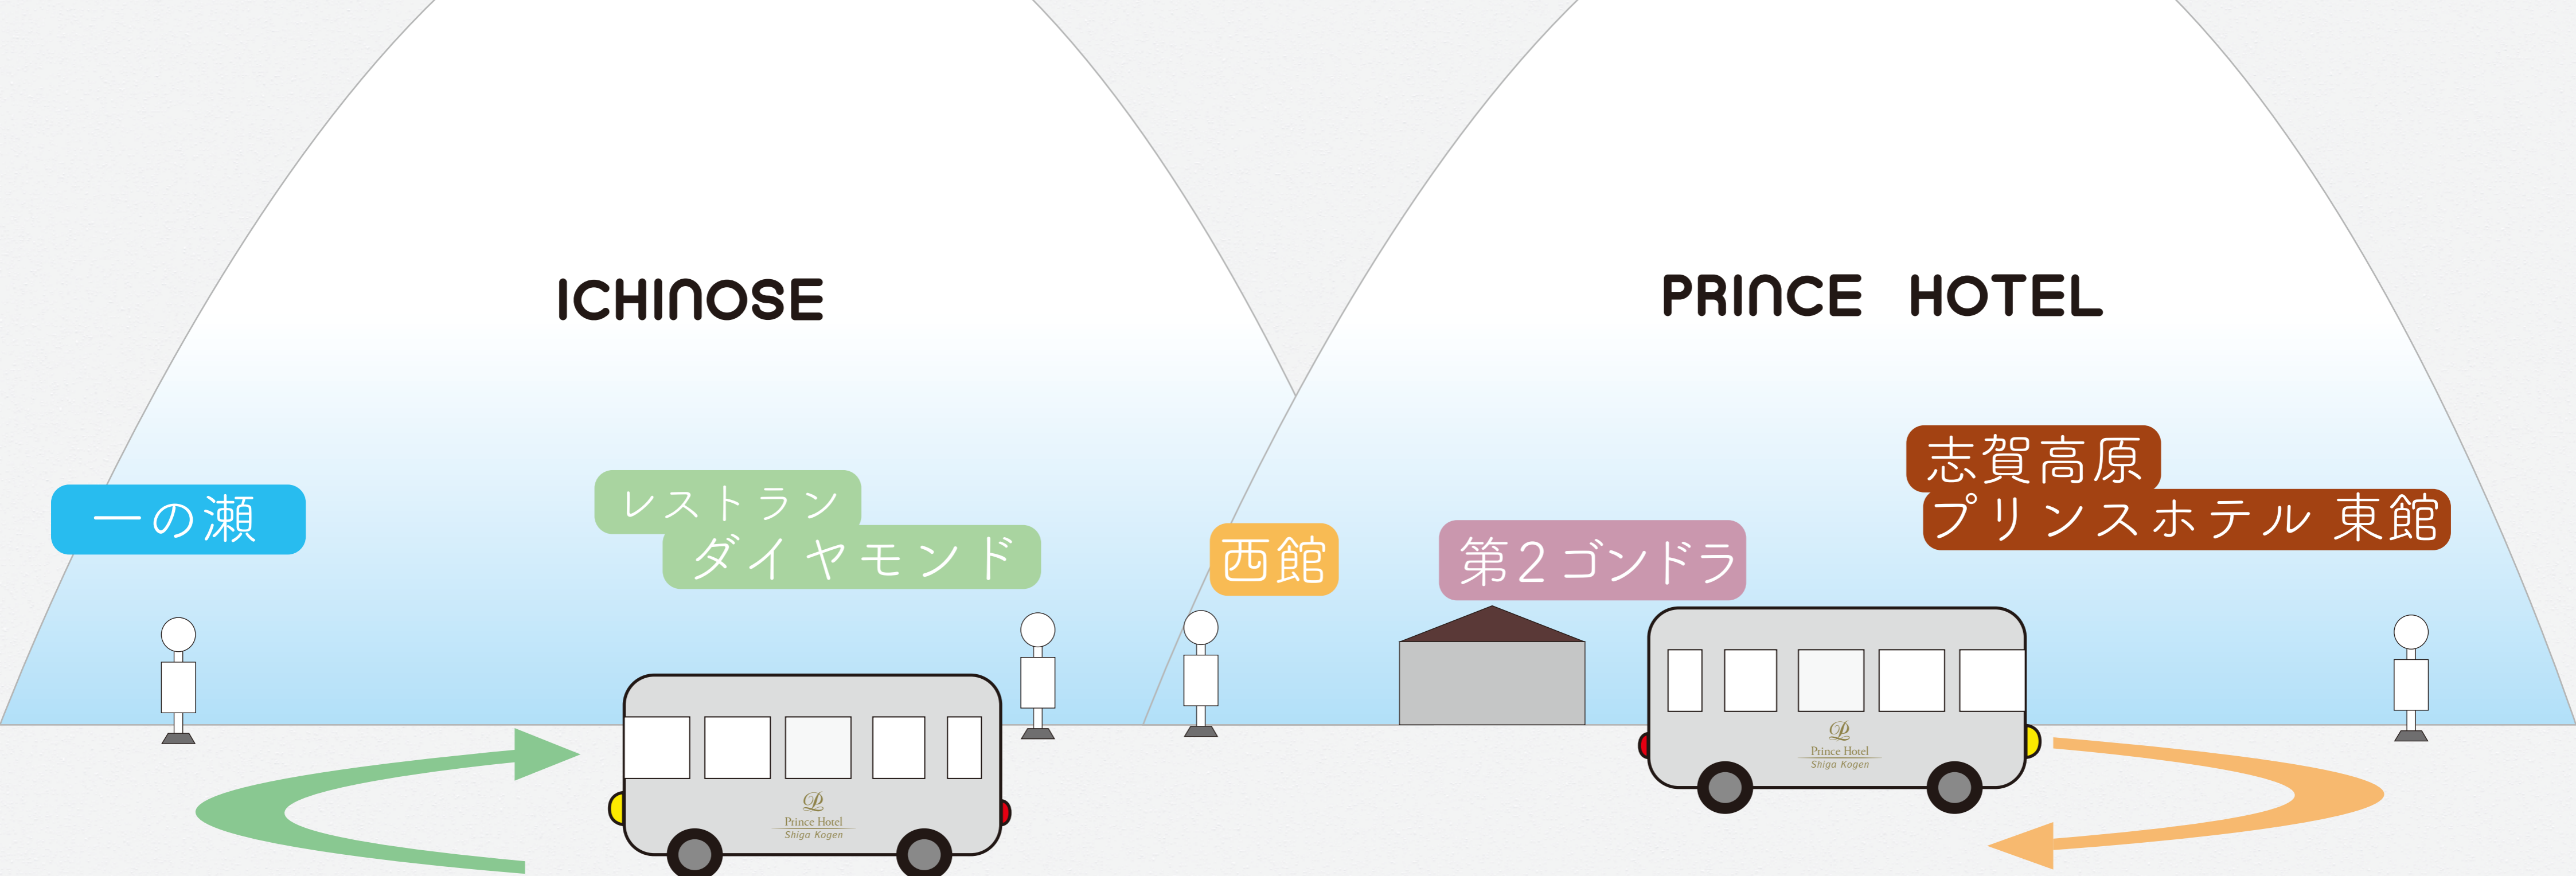

志賀高原プリンスホテル 巡回バス 時刻表

ROUND TRIP BUS PRINCE HOTEL⇔ICHINOSE

運行期間 / Service Period 2024/12/21~2025/3/15

時刻表 DEPARTURE TIME

東館 EAST Bldg.	第2ゴンドラ GONDOLA No.2	西館 WEST Bldg.	レストラン ダイヤモンド ICHINOSE DIAMOND	一の瀬 ICHINOSE	一の瀬 ICHINOSE	レストラン ダイヤモンド ICHINOSE DIAMOND	西館 WEST Bldg.	第2ゴンドラ GONDOLA No.2	東館 EAST Bldg.
17:00	17:02	17:05	17:07	17:10	17:15	17:17	17:20	17:23	17:25
17:30	17:32	17:35	17:37	17:40	17:45	17:47	17:50	17:53	17:55
18:00	18:02	18:05	18:07	18:10	18:15	18:17	18:20	18:23	18:25
19:00	19:02	19:05	19:07	19:10	19:15	19:17	19:20	19:23	19:25
19:30	19:32	19:35	19:37	19:40	19:45	19:47	19:50	19:53	19:55
20:20	20:22	20:25	20:27	20:30	20:35	20:37	20:40	20:43	20:45
20:50	20:52	20:55	20:57	21:00	21:00	21:02	21:05	21:08	21:10
21:10	21:12	21:15					21:15	21:18	21:20

1. 天候・渋滞等で遅延する場合がございます。

There is a possibility of delay due to bad weather or heavy traffic.

2. 悪天候等により運休する場合がございます

There is a possibility of suspension of service due to bad weather.

3. バス車内での飲食はご遠慮ください。

Please refrain from eating and drinking on the bus.