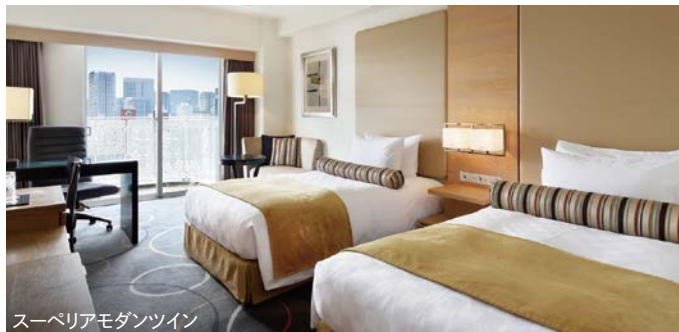

※上記は1名さまあたりの料金です。※こども料金につきましてはお問合せください(3~12才)。※料金にはサービス料・消費税・宿泊税が含まれております。

※全室禁煙となります。※写真はイメージです。

グランドプリンスホテル新高輪

Grand Prince Hotel
Shin Takanawa

全室バルコニー付きの開放感のあるお部屋で、楽しいお正月をお過ごしください。

●チェックイン 扇・獅子舞 12:00NOONより/初夢・門松 3:00P.M.より ●チェックアウト 11:00A.M.まで

※初夢・門松プランにてご宿泊のSeibu Prince Global Rewards (SEIBU PRINCE CLUB) 会員さまは2:00P.M.よりチェックインしていただけます。

クラブジュニアスイートツイン

スーペリアモダンツイン

〈Seibu Prince Global Rewards (SEIBU PRINCE CLUB) 会員料金〉

客室タイプ (1室ご利用人数)			12/30~1/3 (4泊)	12/31~1/3 (3泊)	12/31~1/2 (2泊)	1/1~1/3 (2泊)
			扇	獅子舞	初夢	門松
クラブフロア (15F・16F) クラブフロアをご利用の方は、 グランドプリンスホテル新高輪「クラブラウンジ 花雅」とのラウンジホッピングもお楽しみいただけます。						
エグゼクティブクラブスイートキング	120㎡	2名	¥414,000	¥389,000	¥361,000	¥286,000
クラブスイート	67㎡	1名	¥433,000	¥419,000	¥398,000	¥320,000
		2名	¥365,000	¥351,000	¥330,000	¥257,000
クラブジュニアスイートツイン/キング	60㎡	1名	¥390,000	¥376,000	¥355,000	¥280,000
		2名	¥322,000	¥309,000	¥287,000	¥217,000
クラブジュニアスイートツイン(タワーサイド)	60㎡	1名	¥419,000	¥404,000	¥381,000	¥301,000
		2名	¥347,000	¥332,000	¥309,000	¥233,000
クラブツイン/キング	29㎡	1名	¥322,000	¥309,000	¥287,000	¥194,000
		2名	¥279,000	¥266,000	¥243,000	¥153,000
クラブキング(タワーサイド)	29㎡	1名	¥347,000	¥332,000	¥309,000	¥209,000
		2名	¥299,000	¥287,000	¥262,000	¥165,000
スーペリアフロア (2F~14F)						
スーペリアモダンツイン	29㎡	1名	¥289,000	¥275,000	¥254,000	¥194,000
		2名	¥245,000	¥233,000	¥211,000	¥142,000
		3名	¥234,000	¥220,000	¥199,000	¥130,000
スーペリアモダンキング	29㎡	1名	¥289,000	¥275,000	¥254,000	¥194,000
		2名	¥245,000	¥233,000	¥211,000	¥142,000
スーペリアモダンツイン/キング(タワーサイド)	29㎡	1名	¥311,000	¥296,000	¥273,000	¥209,000
		2名	¥264,000	¥251,000	¥227,000	¥153,000
スーペリアナチュラルツイン	29㎡	1名	¥282,000	¥270,000	¥248,000	¥188,000
		2名	¥240,000	¥226,000	¥204,000	¥136,000
		3名	¥227,000	¥214,000	¥193,000	¥125,000
スーペリアナチュラルフォース	38㎡	4名	¥218,000	¥204,000	¥183,000	¥119,000