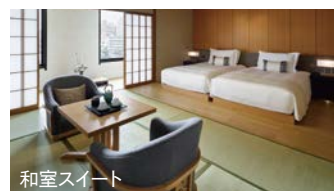

<Seibu Prince Global Rewards (SEIBU PRINCE CLUB) 会員料金>

客室タイプ (1室ご利用人数)			12/30~1/3 (4泊)	12/31~1/3 (3泊)	12/31~1/2 (2泊)	1/1~1/3 (2泊)
			扇	獅子舞	初夢	門松
花香路スイート	100㎡	2名	¥564,000	¥533,000	¥494,000	¥413,000
		3名	¥433,000	¥402,000	¥363,000	¥290,000
		4名	¥365,000	¥334,000	¥295,000	¥226,000
和室ガーデンプレミアスイート	67㎡	2名	¥412,000	¥381,000	¥341,000	¥268,000
和室ガーデンスイート	59~61㎡	2名	¥412,000	¥381,000	¥341,000	¥268,000
		3名	¥332,000	¥301,000	¥262,000	¥194,000
和室デラックススイート	62㎡	2名	¥387,000	¥356,000	¥317,000	¥245,000
		3名	¥320,000	¥289,000	¥249,000	¥182,000
		4名	¥282,000	¥251,000	¥212,000	¥148,000
和室スイート	50㎡	2名	¥375,000	¥344,000	¥304,000	¥234,000