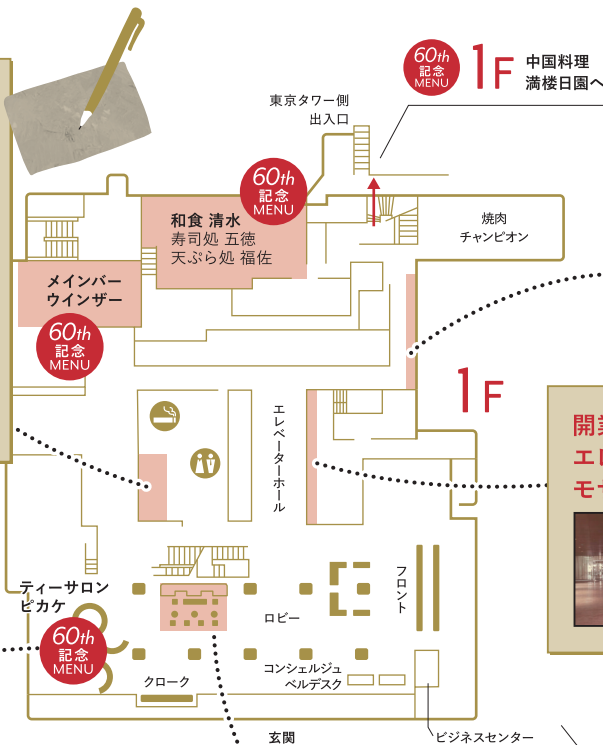

TOKYO PRINCE HOTEL 60 ANNIVERSARY

東京プリンスホテル 館内メモリアルMAP

開業60周年モニュメントツリー

この節目の年にご来館いただきました記念に、「東京プリンスホテルの思い出」をメッセージカードにぜひご記入ください。カードはツリーへ結んでいただき、みなさまの思い出で彩られた大きなツリーを完成させましょう。

Present!

ご記入いただいたカードを飾ったツリーの写真を、「ベルデスク」または「ティーサロン ピカケ」にてご提示いただくと、『60周年記念フレークシール』をプレゼント!

開業60周年記念 フォトギャラリー

開業当時と変わらない エレベーターホールの モザイクアート

3F

60th 記念 MENU
プーフエダイニング
ポルト

60th 記念 MENU
カフェ&バー
タワービューテラス

東京タワーを臨むテラスで
開業60周年記念
プロジェクションマッピングを開催
※タワービューテラスご利用の際にご覧いただけます。

ティーサロン ピカケ
特別メニュー
開業60周年記念
プレート

制服展示 &
開業60周年記念
動画放映

60th Anniversary Restaurant Fair

開業60周年記念プレート / ティーサロン ピカケ(1F)

赤ワインソースにもこだわった国産牛のグリエヤ、低温でじっくり仕上げたポークラゲルなどをワンプレートでお楽しみいただけます。

60th 記念 MENU
このほかにも、各レストランでは記念メニューを販売しております。

レストランフェア
詳細はこちら

60th Anniversary Stay Plan